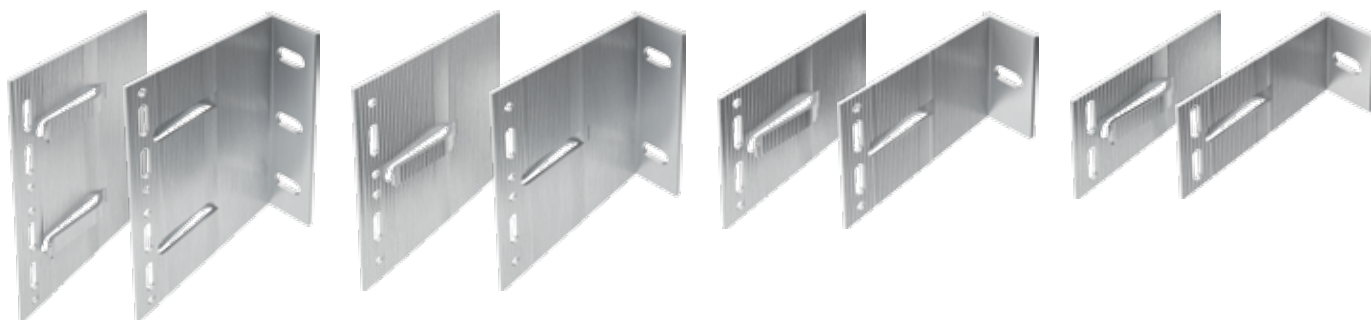

сайт: [www.hiltif.nt-rt.ru](http://www.hiltif.nt-rt.ru) || эл. почта: [hft@nt-rt.ru](mailto:hft@nt-rt.ru)

Линейка	Вылет кронштейна										Изолятор	Удлинитель
	40 мм	60 мм	80 мм	120 мм	140 мм	170 мм	190 мм	220 мм	240 мм	270 мм		
MF-L	2096915	2096916	2096917	2096918	2096919	2096920	2096921	2096922	2096923	2096924	2096766	2096945
MF-LM	2166140	2166141	2166142	2166143	2166144	2166145	2166146	2166147	2166148	2166149	2166151	2166150
MF-M	2096925	2096926	2096927	2096928	2096929	2096930	2096931	2096932	2096933	2096934	2096767	2096946
MF-S	2096935	2096936	2096937	2096938	2096939	2096940	2096941	2096942	2096943	2096944	2096768	2096947

Линейка	Вылет кронштейна								Изолятор	Удлинитель
	60 мм	80 мм	120 мм	140 мм	170 мм	190 мм	220 мм	240 мм		
RB-S	2074403	2074404	2074405	2074406	2074407	2074408	2074409	2074410	2074415	-
RB-M	2074395	2074396	2074397	2074398	2074399	2074400	2074401	2074402	2074414	2074412
RB-L	2074337	2074338	2074339	2074390	2074391	2074392	2074393	2074394	2074413	2074411
MFT-HAB	-	-	2074417	2074418	2074419	2074420	2074421	2074422	2074413	2074411