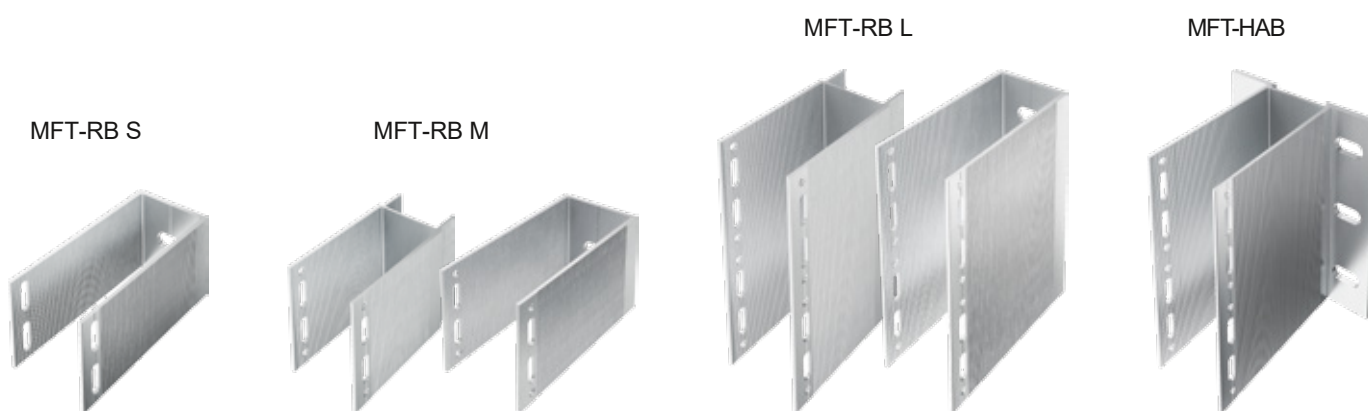

сайт: [www.hiltif.nt-rt.ru](http://www.hiltif.nt-rt.ru) || эл. почта: [hft@nt-rt.ru](mailto:hft@nt-rt.ru)

Линейка	Вылет кронштейна										Изолятор	Удлинитель
	40 мм	60 мм	80 мм	120 мм	140 мм	170 мм	190 мм	220 мм	240 мм	270 мм		
MF-L	2096915	2096916	2096917	2096918	2096919	2096920	2096921	2096922	2096923	2096924	2096766	2096945
MF-LM	2166140	2166141	2166142	2166143	2166144	2166145	2166146	2166147	2166148	2166149	2166151	2166150
MF-M	2096925	2096926	2096927	2096928	2096929	2096930	2096931	2096932	2096933	2096934	2096767	2096946
MF-S	2096935	2096936	2096937	2096938	2096939	2096940	2096941	2096942	2096943	2096944	2096768	2096947

Линейка	Вылет кронштейна								Изолятор	Удлинитель
	60 мм	80 мм	120 мм	140 мм	170 мм	190 мм	220 мм	240 мм		
RB-S	2074403	2074404	2074405	2074406	2074407	2074408	2074409	2074410	2074415	-
RB-M	2074395	2074396	2074397	2074398	2074399	2074400	2074401	2074402	2074414	2074412
RB-L	2074337	2074338	2074339	2074390	2074391	2074392	2074393	2074394	2074413	2074411
MFT-HAB	-	-	2074417	2074418	2074419	2074420	2074421	2074422	2074413	2074411